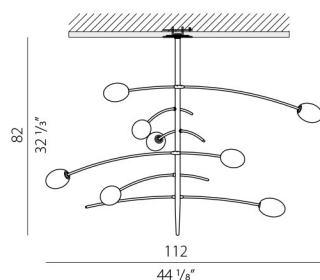

X11206.008.0500
X11219.008.0500

8x LED retrofit bulb 3,5W G9 2700K Ra80 400lm dimmable
max 4W G9

IP20

Sorgente luminosa LED inclusa
LED bulb included